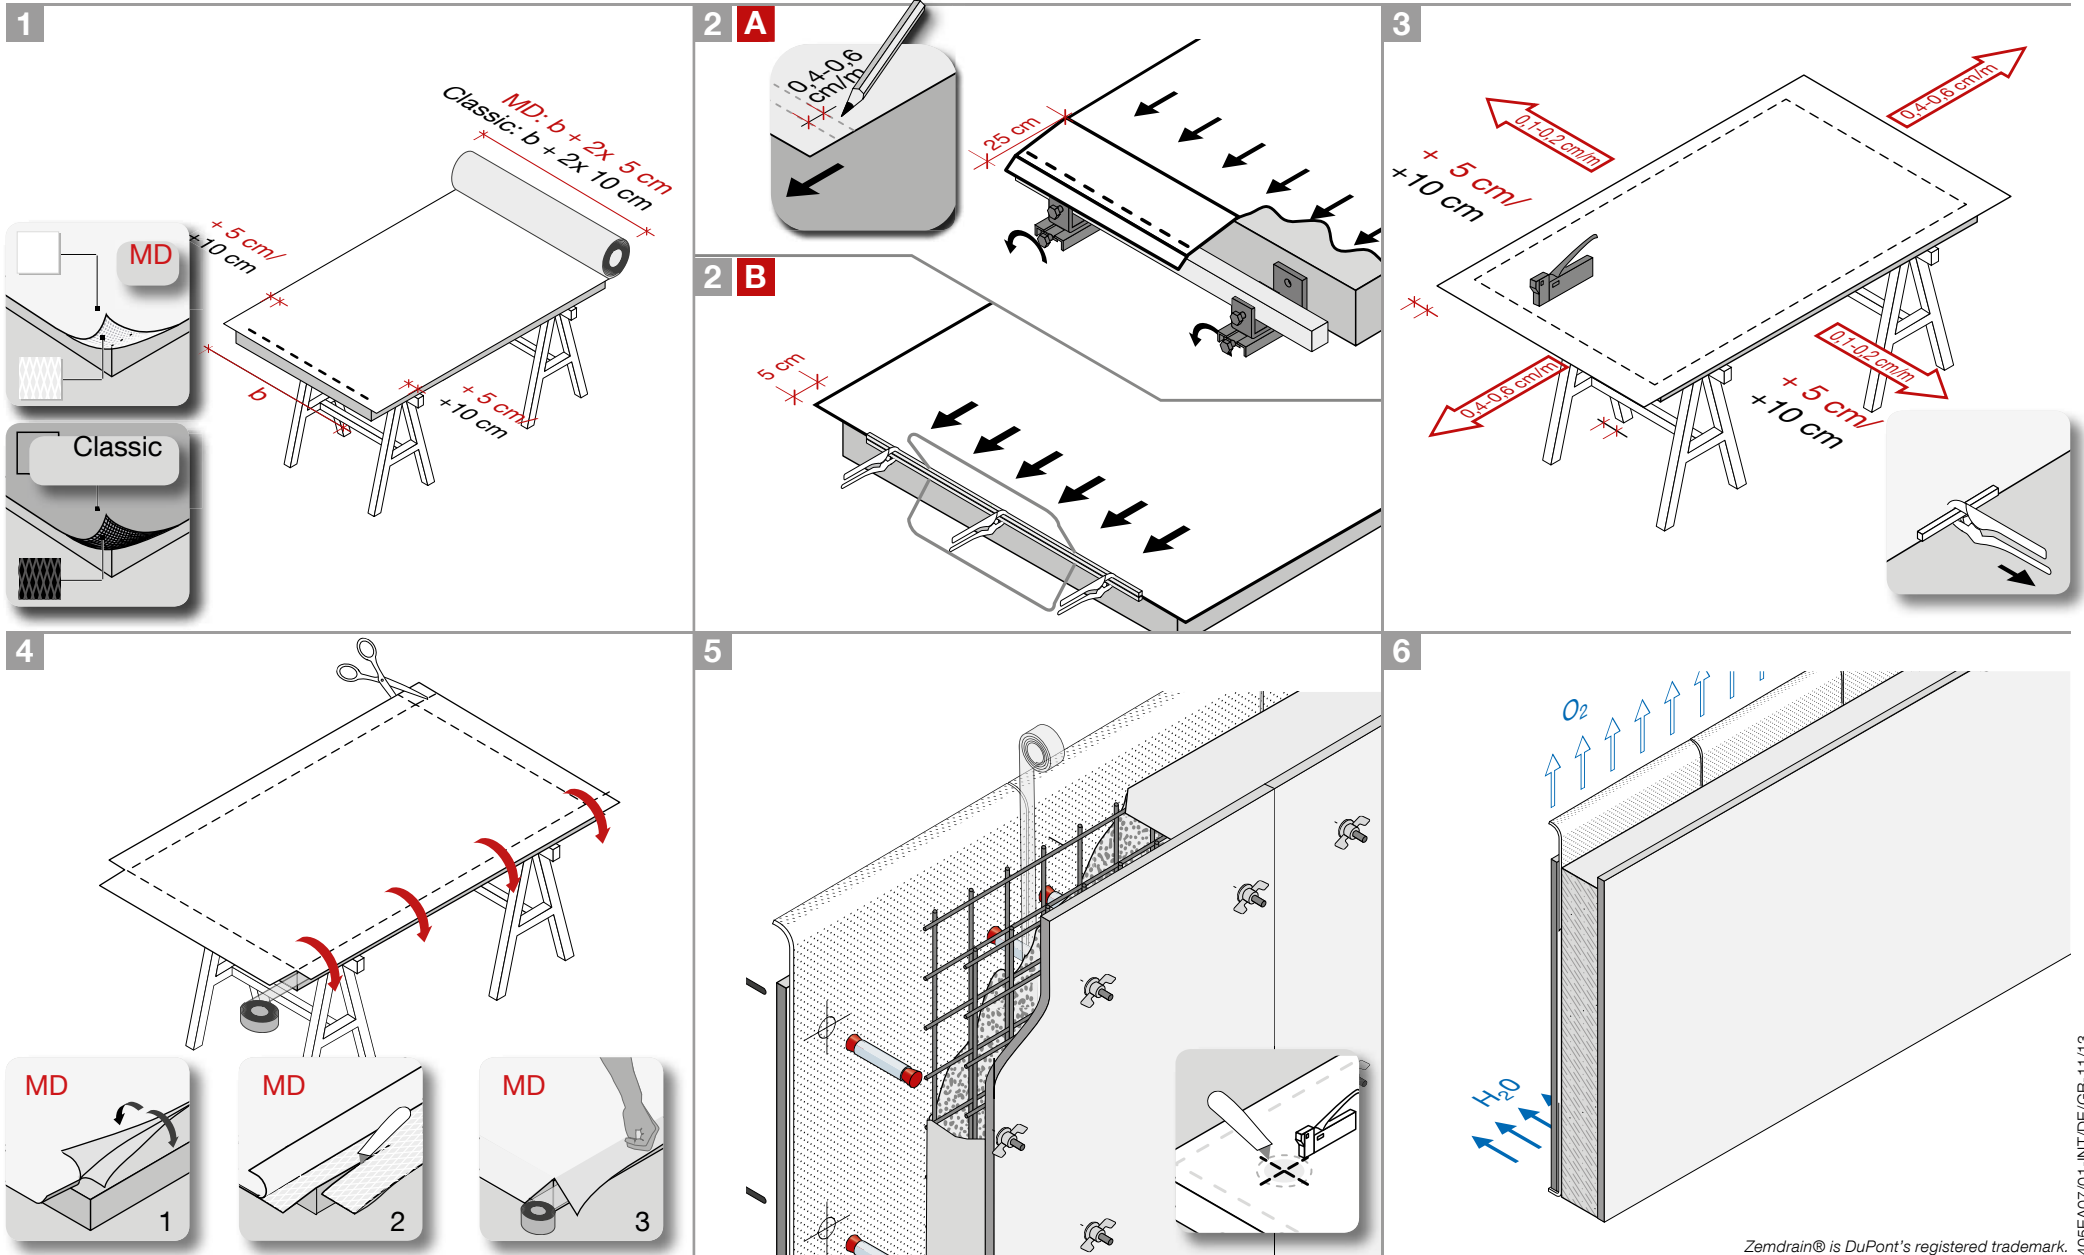

Zemdrain® Classic and MD

Zemdrain® Classic und MD

Max Frank GmbH & Co. KG
Mitterweg 1 · 94339 Leibliling · Germany
Tel. +49 9427 189-0 · Fax +49 9427 1588
info@maxfrank.com · www.maxfrank.com

This Installation Guideline is a condensed description of factors having a direct effect on the performance of the MAX FRANK Product and is based on the present state of the art. It may be necessary to alter these recommendations, as more information becomes available. Correct use is the responsibility of the user, if in doubt please consult your local supplier.

Diese Einbauhinweise können nur als Empfehlung gelten. Sie ersetzen nicht das für die Montage erforderliche Fachwissen. Die Hinweise werden stets auf dem neuesten Stand der Technik gehalten und werden ständig aktualisiert. Technische Änderungen sind daher – auch ohne vorherige Information des Kunden – ausdrücklich vorbehalten. Die jeweils gültige Version ist auf unserer Website unter: www.maxfrank.com zu finden. Ergänzend gelten unsere Allgemeinen Verkaufsbedingungen.

Zemdrain® is DuPont's registered trademark.