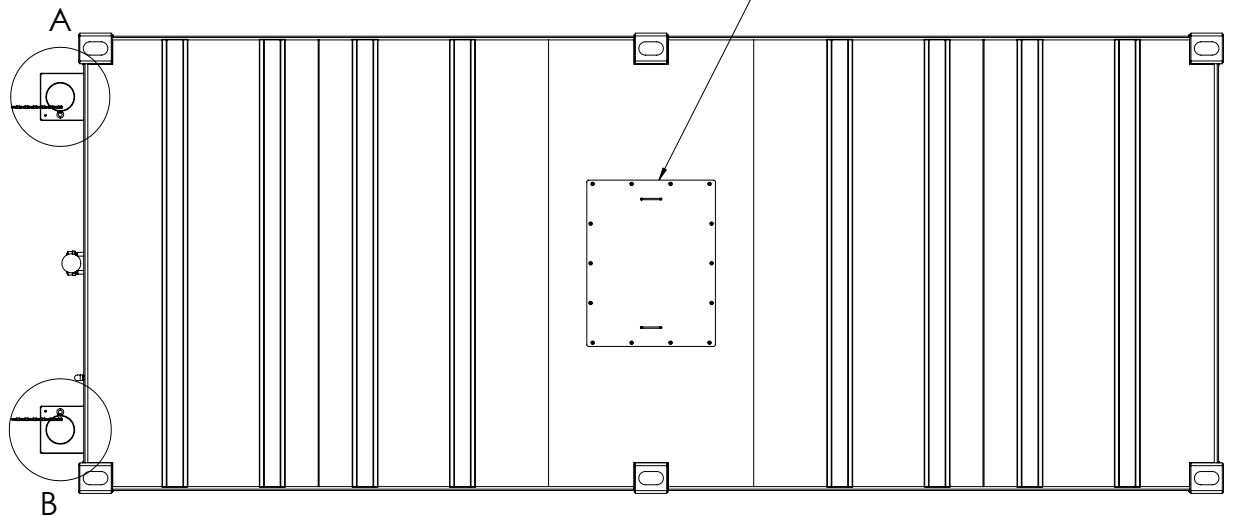

Výpust DN100/4"

DETAIL A  
MĚŘÍTKO 1 : 6

DETAIL B  
MĚŘÍTKO 1 : 6

Technologický otvor 800x600

		NÁZOV	
		<b>20 FT KLASIK</b>	
		PROJEKT	
		<b>20 FT KLASIK</b>	
		POVRCH	
		PRESNOST <b>ISO 2768 C</b> TOLERANCIE <b>ISO 668:2013(E)</b>	
MIERKA	HMOTNOST KG	DÁTUM	FORMÁT LIST
1:50	1140	3. 2. 2021	A3