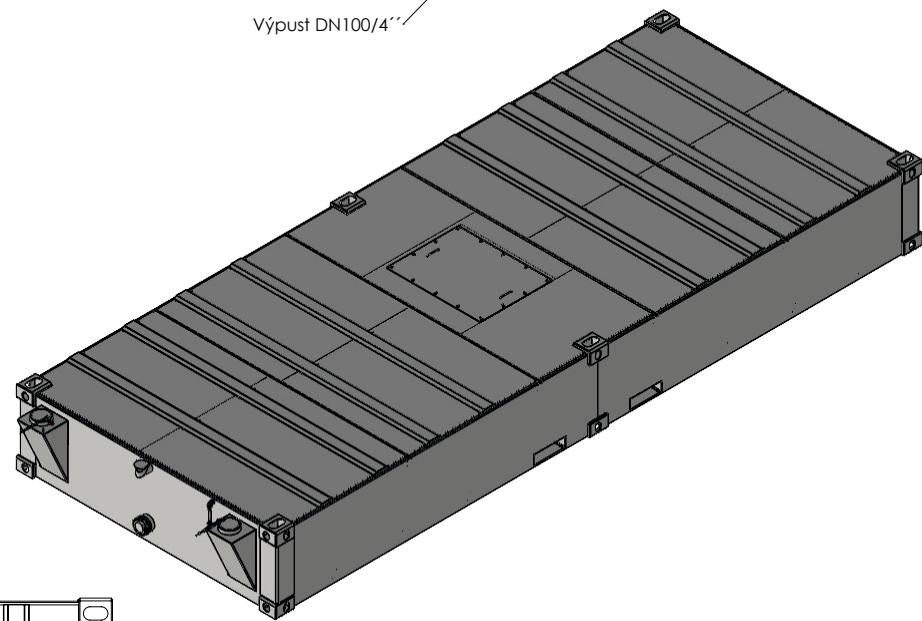

Výpust DN100/4"

DETAIL A  
MĚŘÍTKO 1 : 6

DETAIL B  
MĚŘÍTKO 1 : 6

Technologický otvor 800x600

		NÁZOV	
		<b>20 FT KLASIK</b>	
		PROJEKT	
		<b>20 FT KLASIK</b>	
		POVRCH	
		PRESNOST <b>ISO 2768 C</b> TOLERANCIE <b>ISO 668:2013(E)</b>	
MIERKA	HMOTNOST KG	DÁTUM	FORMÁT LIST
1:50	1140	3. 2. 2021	A3