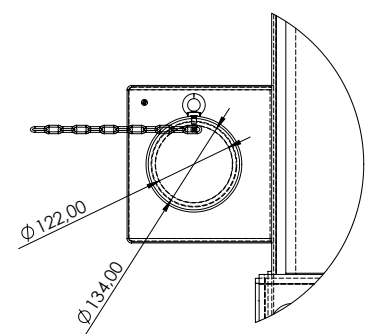

Výpust DN100/4"

DETAIL A  
MĚŘÍTKO 1 : 6

DETAIL B  
MĚŘÍTKO 1 : 6

Technologický otvor 800x600

		NÁZOV	
		<b>20 FT KLASIK</b>	
		PROJEKT	
		<b>20 FT KLASIK</b>	
		POVRCH	
		PRESNOST <b>ISO 2768 C</b> TOLERANCIE <b>ISO 668:2013(E)</b>	
MIERKA	HMOTNOST KG	DÁTUM	FORMÁT LIST
1:50	1140	3. 2. 2021	A3