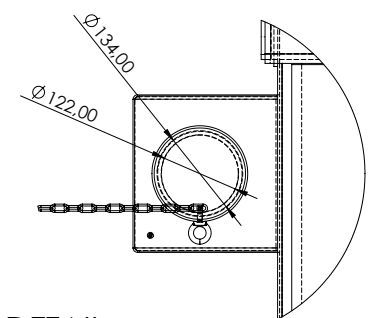

Výpust DN100/4"

DETAIL A  
MĚŘÍTKO 1 : 6

DETAIL B  
MĚŘÍTKO 1 : 6

Technologický otvor 800x600

		NÁZOV	
		<b>20 FT KLASIK</b>	
		PROJEKT	
		<b>20 FT KLASIK</b>	
		POVRCH	
		PRESNOST <b>ISO 2768 C</b> TOLERANCIE <b>ISO 668:2013(E)</b>	
MIERKA	HMOTNOST KG	DÁTUM	FORMÁT LIST
1:50	1140	3. 2. 2021	A3