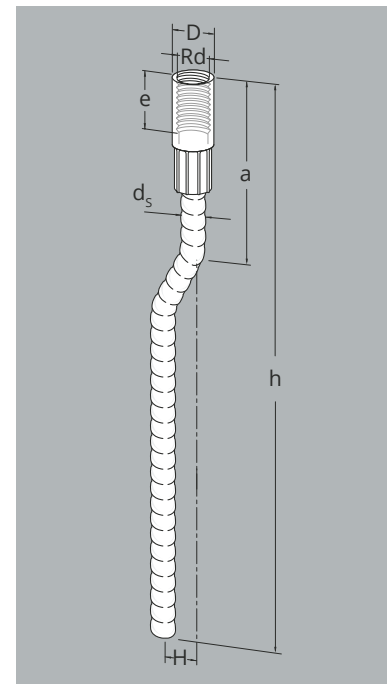

Stabanker gekröpft

Anwendung

- Gewindetransportanker mit gekröpftem Stab zum Heben von Dreischicht-Sandwichplatten
- Stirnseitiger Einbau im Bauteil
- Zum Anschlagen einen geeigneten Abheber in die Gewindehülse eindrehen

Ihre Vorteile

- Anschlagen der Last genau über dem Schwerpunkt, dadurch keine Schräglage der Sandwichplatten beim Heben
- Langer Verbundbereich ermöglicht sehr dünne Tragschalen

Bauteilempfehlung

- ✓ Sandwichwand

Stabanker – gekröpft – Hülse Stahl verzinkt – für Sandwichplatten

Bestell-Nr.	Typ	Farb-codierung Datenclip (siehe Seite 43)	Gewinde-größe	Maße						Ladungs-träger [Stück]	Verp.-Einheit [Stück]	Gewicht ca. [kg/100 Stk.]	Preis [EUR/Stk.]
				D [mm]	d_s [mm]	a [mm]	e [mm]	H [mm]	h [mm]				
261980	STG-ZN-20	Weißgrün	Rd 20	27,2	16	100	35	100	650	100	1	115,00	7,95
261981	STG-ZN-24	Anthrazitgrau	Rd 24	31,0	16	110	43	120	700	100	1	126,00	9,00
261982	STG-ZN-30	Smaragdgrün	Rd 30	39,5	20	155	56	120	870	100	1	247,00	14,75
258575	STG-ZN-36	Lichtblau	Rd 36	47,0	25	155	67	120	1100	100	1	474,00	24,30
258576	STG-ZN-42	Silbergrau	Rd 42	54,0	28	210	80	125	1200	50	1	662,00	36,40
258577	STG-ZN-52	Schwefelgelb	Rd 52	67,2	32	260	97	140	1400	50	1	1065,00	67,20

Stabanker – gekröpft – Hülse Edelstahl – für Sandwichplatten

Bestell-Nr.	Typ	Farb-codierung Datenclip (siehe Seite 43)	Gewinde-größe	Maße						Ladungs-träger [Stück]	Verp.-Einheit [Stück]	Gewicht ca. [kg/100 Stk.]	Preis [EUR/Stk.]
				D [mm]	d_s [mm]	a [mm]	e [mm]	H [mm]	h [mm]				
263924	STG-VA-20	Weißgrün	Rd 20	27,2	16	100	35	100	650	100	1	115,00	21,10
263925	STG-VA-24	Anthrazitgrau	Rd 24	31,0	16	110	43	120	700	100	1	126,00	24,45
263926	STG-VA-30	Smaragdgrün	Rd 30	39,5	20	155	56	120	870	100	1	247,00	55,00
263927	STG-VA-36	Lichtblau	Rd 36	47,0	25	155	67	120	1100	100	1	474,00	76,80
263928	STG-VA-42	Silbergrau	Rd 42	54,0	28	210	80	125	1200	50	1	662,00	115,00
263929	STG-VA-52	Schwefelgelb	Rd 52	67,2	32	260	97	140	1400	50	1	1065,00	146,50