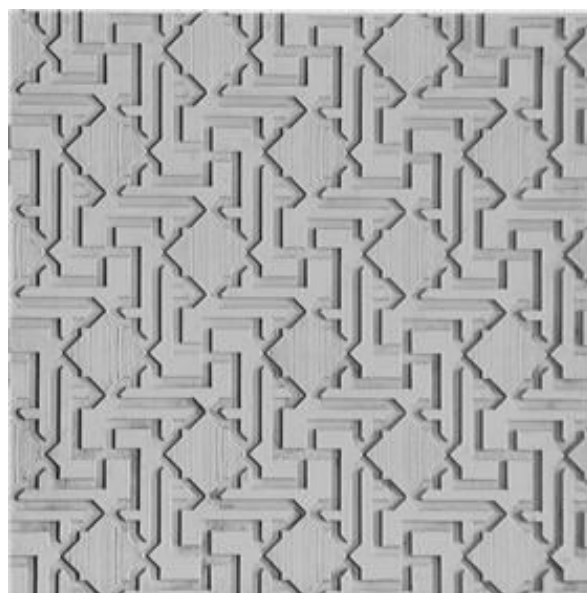

Dubai

Ce motif se retrouve souvent au Proche-Orient et illustre tout-à-fait bien ce qu'il peut exister en guise d'ornementation.

Dimensions des matrices

Artikelnummer	567900
Poids	19,00 kg/m ²
Epaisseur des matrices	17 mm
A	1725 mm
B	2400 mm

Tolérances dimensionnelles

A/B	± 1,00 %
Epaisseur des matrices	± 2,00 mm
Dureté shore A	65-70
Résistance à la température	+ 80,00 °C