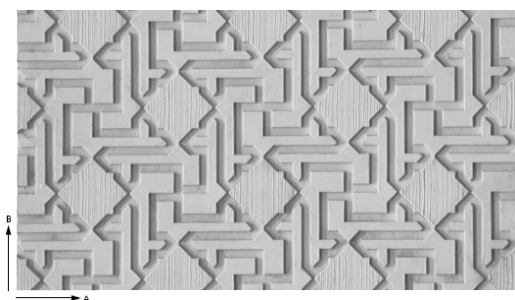

Dubai

Ce motif se retrouve souvent au Proche-Orient et illustre tout-à-fait bien ce qu'il peut exister en guise d'ornementation.

Dimensions des matrices

Artikelnummer	567900
Poids	19,00 kg/m ²
Epaisseur des matrices	17 mm
A	1725 mm
B	2400 mm

Tolérances dimensionnelles

A/B	± 1,00 %
Epaisseur des matrices	± 2,00 mm
Dureté shore A	65-70
Résistance à la température	+ 80,00 °C